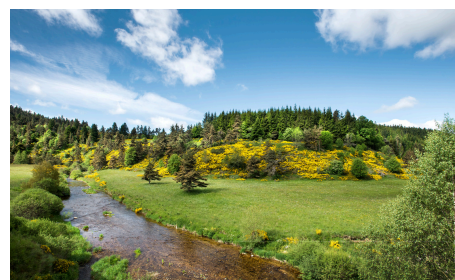

COMMUNIQUÉ DE PRESSE

L'ARDÈCHE S'INVITE AU SALON DE LA PÊCHE À LA MOUCHE DE CHARLEROI !

Rendez-vous les 25 et 26 janvier au Hall Sambrexpo de Roselies pour découvrir un espace unique : le Village Ardèche, un stand exceptionnel de 60 m² qui vous transportera au cœur de cette région emblématique du sud de la France.

✨ ANIMATIONS, CONSEILS ET LOTS À GAGNER !

Petits et grands trouveront leur bonheur grâce à des **animations** ludiques (Simulateur de pêche, Roue de la fortune, Canardmoute...) et des **surprises** tout au long du salon. Préparez vos vacances en Ardèche et repartez avec des idées plein la tête... et même un **cadeau** !

🎣 UNE DESTINATION RÉVÉE POUR LES AMATEURS DE PÊCHE ET DE NATURE

Réputée pour ses rivières cristallines et ses paysages grandioses, l'Ardèche est un véritable paradis pour les passionnés de pêche à la mouche. Sur notre stand, rencontrez des experts :

- Un stand inédit : **l'Ardèche comme si vous y étiez**.
- Des **rencontres** exclusives avec des acteurs locaux passionnés.
- Une **ambiance** chaleureuse et conviviale pour toute la famille.

📍 **Ne manquez pas cette immersion au cœur de l'Ardèche, sur le Village Ardèche du Salon de la Pêche à la Mouche de Charleroi.**