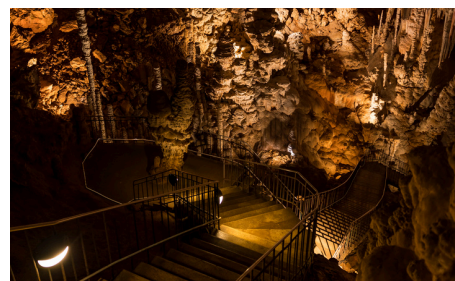

COMMUNIQUÉ DE PRESSE

L'ARDÈCHE S'INVITE AU SALON DE LA PÊCHE À LA MOUCHE DE CHARLEROI !

Rendez-vous les 25 et 26 janvier au Hall Sambrexpo de Roselies pour découvrir un espace unique : le Village Ardèche, un stand exceptionnel de 60 m² qui vous transportera au cœur de cette région emblématique du sud de la France.

✨ ANIMATIONS, CONSEILS ET LOTS À GAGNER !

Petits et grands trouveront leur bonheur grâce à des **animations** ludiques (Simulateur de pêche, Roue de la fortune, Canardmoute...) et des **surprises** tout au long du salon. Préparez vos vacances en Ardèche et repartez avec des idées plein la tête... et même un **cadeau** !

- Un stand inédit : **l'Ardèche comme si vous y étiez**.
- Des **rencontres** exclusives avec des acteurs locaux passionnés.
- Une **ambiance** chaleureuse et conviviale pour toute la famille.

📍 **Ne manquez pas cette immersion au cœur de l'Ardèche, sur le Village Ardèche du Salon de la Pêche à la Mouche de Charleroi.**